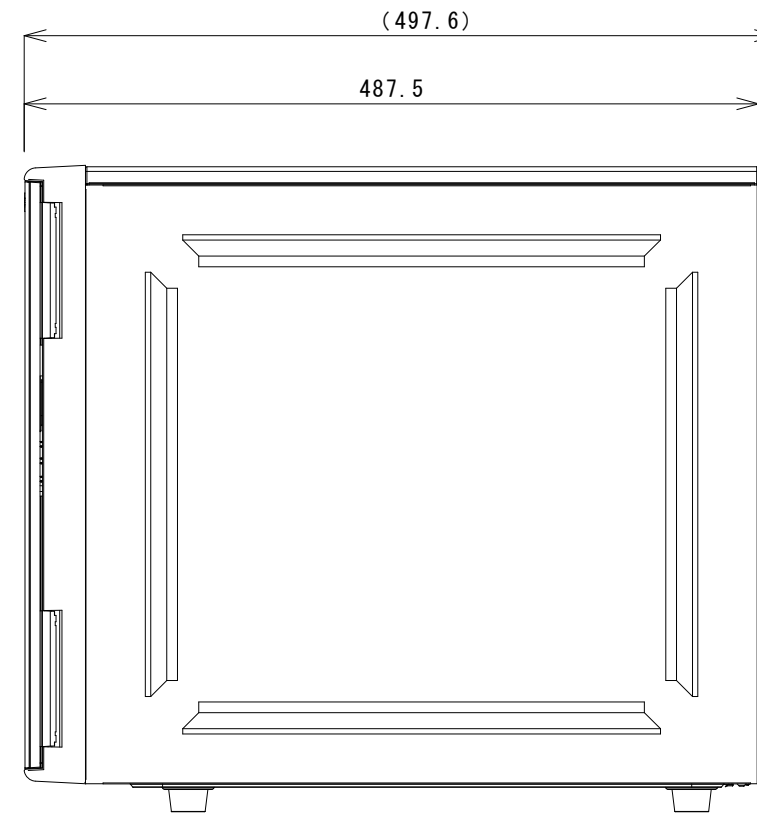

【ROBO-TV R TVR-TW/TVR-TWR5 外形寸法図】

【底面】

【上面】

【左側面】

【正面】

【右側面】

【背面】

項目	仕様	
	TVR-TW	TVR-TWR5
モデル名	TVR-TW	TVR-TWR5
RAID可否	RAID不可	RAID5
搭載HDD	2TB~48TB 最大8個	3~8個、録画領域4TB~42TB
外形寸法	本体 : W215.3 × H426.5 × D487.5 (突起物含まず)	
重量	約8kg~ (搭載HDD数により変化)	
電源	AC100V 50/60Hz	
消費電力	本体40W、プラスHDD1個当たり30W	
温湿度環境	0~40℃、20~80%	
その他	風通しの良い環境に設置のこと。	

※搭載HDDはTVR専用、2TB、4TB、6TBから選択。
 ※録画サーバーの性能及び機能に関する仕様は、カタログ等を参照下さい。

訂正 : 2020/2/28 銘板追記	備考	承認	作成	DATE	個数	名称	図面番号
		橋本	今橋	2019.12.9	1	ROBO-TV R TVR-TW、TWR5 (C236WS1)	DG119-TV30
				単位	縮尺	図面名	
				mm	1/5 (A3基準)	ROBO-TV R TVR-TW、TWR5 外形寸法図	
株式会社 ディーグラット							