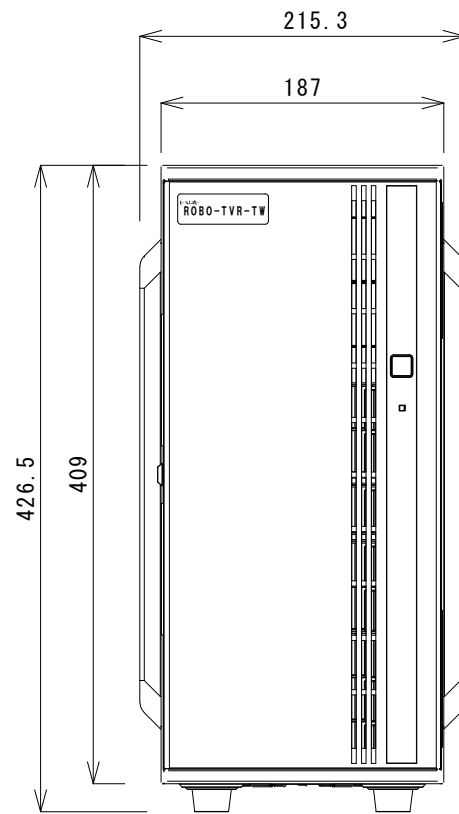

【ROBO-TV R TVR-TW/TVR-TWR5 外形寸法図】

【底面】

【上面】

【左側面】

【正面】

【右側面】

【背面】

項目	仕様	
	TVR-TW	TVR-TWR5
モデル名	TVR-TW	TVR-TWR5
RAID可否	RAID不可	RAID5
搭載HDD	2TB~48TB 最大8個	3~8個、録画領域4TB~42TB
外形寸法	本体 : W215.3 × H426.5 × D487.5 (突起物含まず)	
重量	約8kg~ (搭載HDD数により変化)	
電源	AC100V 50/60Hz	
消費電力	本体40W、プラスHDD1個当たり30W	
温湿度環境	0~40℃、20~80%	
その他	風通しの良い環境に設置のこと。	

※搭載HDDはTVR専用、2TB、4TB、6TBから選択。
 ※録画サーバーの性能及び機能に関する仕様は、カタログ等を参照下さい。

訂正 : 2020/2/28 銘板追記	備考	承認	作成	DATE	個数	名称	図面番号
		橋本	今橋	2019.12.9	1	ROBO-TV R TVR-TW、TWR5 (C236WS1)	DG119-TV30
				単位	縮尺	図面名	
				mm	1/5 (A3基準)	ROBO-TV R TVR-TW、TWR5 外形寸法図	
株式会社 ディーグラット							