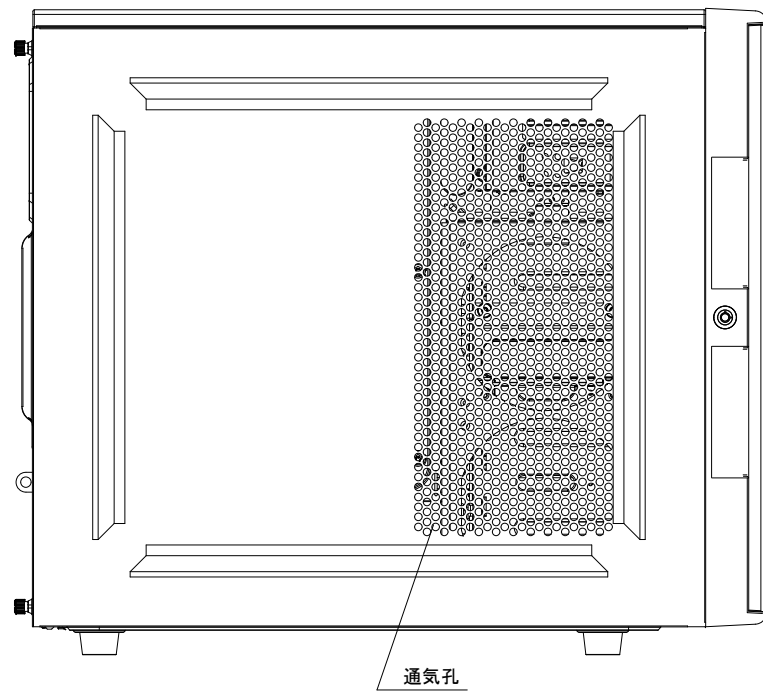

【ROBO-TV R TVR-TW/TVR-TWR5 外形寸法図】

【底面】

【上面】

【左側面】

【正面】

【右側面】

【背面】

項目	仕様	
	TVR-TW	TVR-TWR5
モデル名	TVR-TW	TVR-TWR5
RAID可否	RAID不可	RAID5
搭載HDD	2TB~48TB 最大8個	3~8個、録画領域4TB~42TB
外形寸法	本体 : W215.3 × H426.5 × D487.5 (突起物含まず)	
重量	約8kg~ (搭載HDD数により変化)	
電源	AC100V 50/60Hz	
消費電力	本体40W、プラスHDD1個当たり30W	
温湿度環境	0~40℃、20~80%	
その他	風通しの良い環境に設置のこと。	

※搭載HDDはTVR専用、2TB、4TB、6TBから選択。
 ※録画サーバーの性能及び機能に関する仕様は、カタログ等を参照下さい。

訂正 : 2020/2/28 銘板追記	備考	承認	作成	DATE	個数	名称	図面番号
		橋本	今橋	2019.12.9	1	ROBO-TV R TVR-TW、TWR5 (C236WS1)	DG119-TV30
				単位	縮尺	図面名	
				mm	1/5 (A3基準)	ROBO-TV R TVR-TW、TWR5 外形寸法図	
株式会社 ディーグラット							