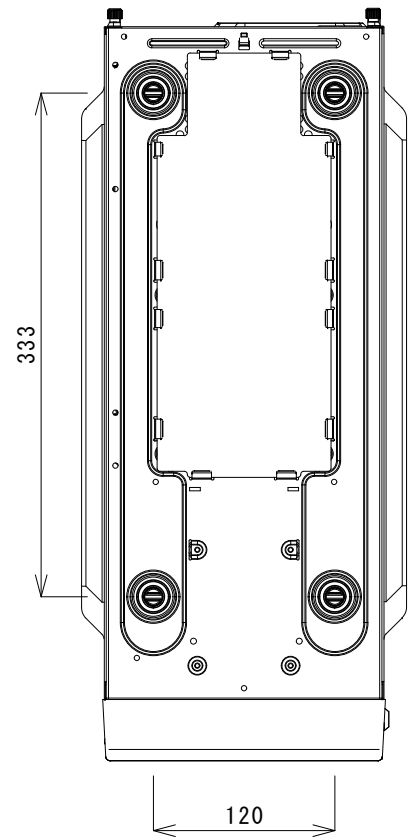

【ROBO-TV R TVR-TW/TVR-TWR5 外形寸法図】

【底面】

【上面】

【左側面】

【正面】

【右側面】

【背面】

項目	仕様	
	TVR-TW	TVR-TWR5
モデル名	TVR-TW	TVR-TWR5
RAID可否	RAID不可	RAID5
搭載HDD	2TB~48TB 最大8個	3~8個、録画領域4TB~42TB
外形寸法	本体 : W215.3 × H426.5 × D487.5 (突起物含まず)	
重量	約8kg~ (搭載HDD数により変化)	
電源	AC100V 50/60Hz	
消費電力	本体40W、プラスHDD1個当たり30W	
温湿度環境	0~40℃、20~80%	
その他	風通しの良い環境に設置のこと。	

※搭載HDDはTVR専用、2TB、4TB、6TBから選択。
 ※録画サーバーの性能及び機能に関する仕様は、カタログ等を参照下さい。

訂正 : 2020/2/28 銘板追記	備考	承認	作成	DATE	個数	名称	図面番号
		橋本	今橋	2019.12.9	1	ROBO-TV R TVR-TW、TWR5 (C236WS1)	DG119-TV30
				単位	縮尺	図面名	
				mm	1/5 (A3基準)	ROBO-TV R TVR-TW、TWR5 外形寸法図	
株式会社 ディーグラット							