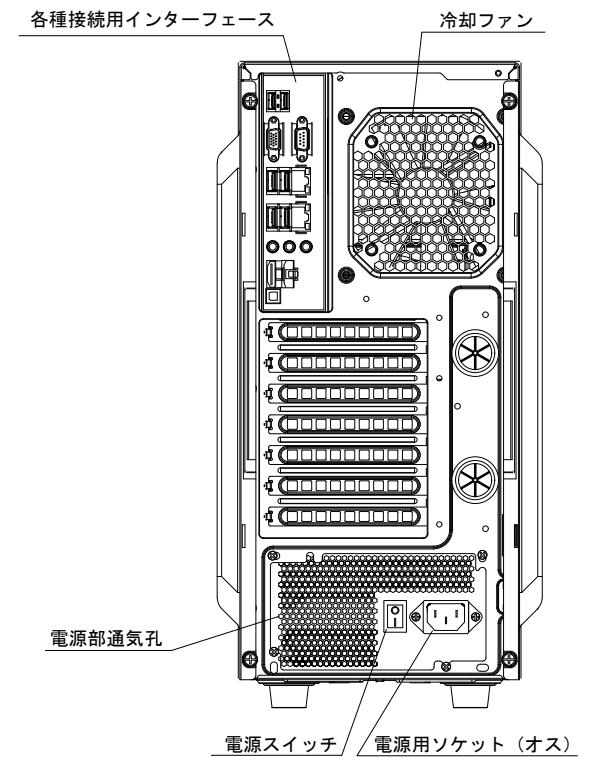

【ROBO-TV R TVR-TW/TVR-TWR5 外形寸法図】

【底面】

【上面】

【左側面】

【正面】

【右側面】

【背面】

項目	仕様	
	TVR-TW	TVR-TWR5
モデル名	TVR-TW	TVR-TWR5
RAID可否	RAID不可	RAID5
搭載HDD	2TB~48TB 最大8個	3~8個、録画領域4TB~42TB
外形寸法	本体 : W215.3 × H426.5 × D487.5 (突起物含まず)	
重量	約8kg~ (搭載HDD数により変化)	
電源	AC100V 50/60Hz	
消費電力	本体40W、プラスHDD1個当たり30W	
温湿度環境	0~40℃、20~80%	
その他	風通しの良い環境に設置のこと。	

※搭載HDDはTVR専用、2TB、4TB、6TBから選択。
 ※録画サーバーの性能及び機能に関する仕様は、カタログ等を参照下さい。

訂正 : 2020/2/28 銘板追記	備考	承認	作成	DATE	個数	名称	図面番号
		橋本	今橋	2019.12.9	1	ROBO-TV R TVR-TW、TWR5 (C236WS1)	DG119-TV30
				単位	縮尺	図面名	
				mm	1/5 (A3基準)	ROBO-TV R TVR-TW、TWR5 外形寸法図	
株式会社 ディーグラット							