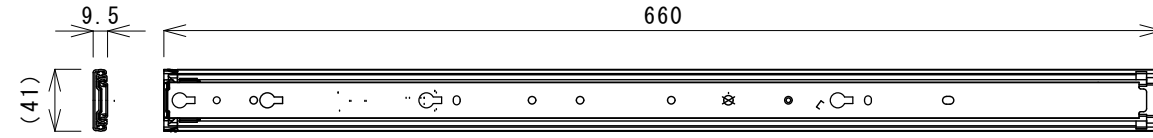

※搭載HDDはTVR専用、2TB、4TB、6TB、8TBから選択。

※ラックマウント用専用レールは付属。

※録画サーバーの性能及び機能に関する仕様は、カタログ等を参照下さい。

訂正	備考	承認	作成	DATE	個数	名称	図面番号
		橋本	今橋	2020.12.7	1	ROBO-TV R 2ULL、2ULLR5 (2020年11月冬モデル、C236WS1)	DGI20-TV32
				単位	縮尺	図面名	
				mm	1/5 (A3基準)	ROBO-TV R 2ULL、2ULLR5 外形寸法図	

株式会社 ディーグラット

製品仕様	項目	仕様
	品名	TVR-2ULL用ラックマウントレール
	外形寸法	W19×H44×D681
	材質	スチール

SST-RMS03-24

【右側】

【左側】

訂正	備考	承認	作成	DATE	個数	名称	図面番号
		橋本	今橋	2020.12.07	1	ROBO-TV R 2ULL (2020年11月モデル) 用付属品	DG120-TV33
株式会社 ディーグラット				単位	縮尺	図面名	
				mm	1/5 (A3基準)	ラックマウントレール外形寸法図	