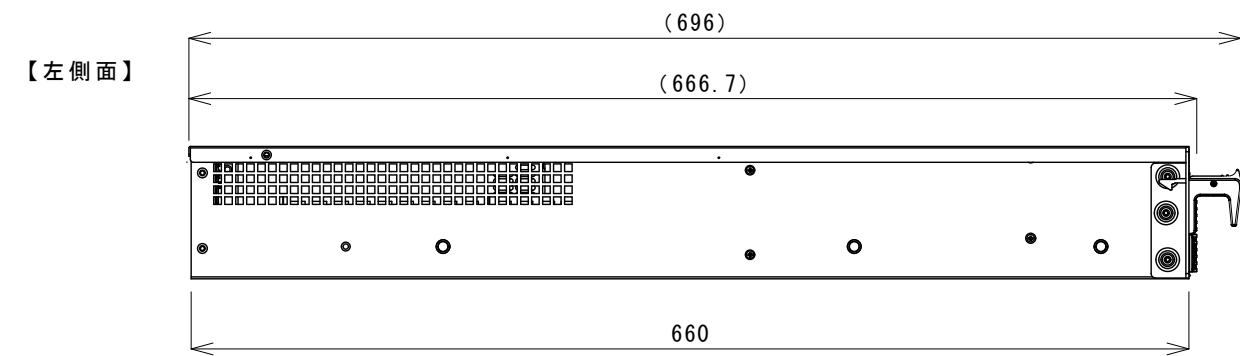

【ROBO-TV R TVR-2ULL/TVR-2ULLR5 (2020年11月冬モデル 外形寸法図)】

製 品 仕 様	項 目	仕 様	
	モデル名	TVR-2ULL	TVR-2ULLR5
RAID可否	RAID不可	RAID5	
搭載HDD	2TB~56TB 最大7個	3~7個、録画領域4TB~48TB	
外形寸法	本体: W430×H87.5×D660 (トッテ含む: W482×H87.5×D696)		
重 量	12kg~ (搭載HDD数により変化)		
電 源	AC100V 50/60Hz		
消費電力	本体40W、プラスHDD1個当たり30W		
冷却ファン	空冷ファン: HDDファン×3、CPUファン×1、電源ファン×1		
温湿度環境	0~40℃、20~80%		
その他	風通しの良い環境に設置のこと。		

※搭載HDDはTVR専用、2TB、4TB、6TB、8TBから選択。

※ラックマウント用専用レールは付属。

※録画サーバーの性能及び機能に関する仕様は、カタログ等を参照下さい。

訂正	備考	承認	作成	DATE	個数	名称	図面番号
		橋本	今橋	2020.12.7	1	ROBO-TV R 2ULL、2ULLR5 (2020年11月冬モデル、C236WS1)	DGI20-TV32
				単位	縮尺	図面名	
				mm	1/5 (A3基準)	ROBO-TV R 2ULL、2ULLR5 外形寸法図	

株式会社 ディーグラット

製品仕様	項目	仕様
	品名	TVR-2ULL用ラックマウントレール
	外形寸法	W19×H44×D681
	材質	スチール

SST-RMS03-24

【右側】

【左側】

訂正	備考	承認	作成	DATE	個数	名称	図面番号
		橋本	今橋	2020.12.07	1	ROBO-TV R 2ULL (2020年11月モデル) 用付属品	DG120-TV33
株式会社 ディーグラット				単位	縮尺	図面名	
				mm	1/5 (A3基準)	ラックマウントレール外形寸法図	