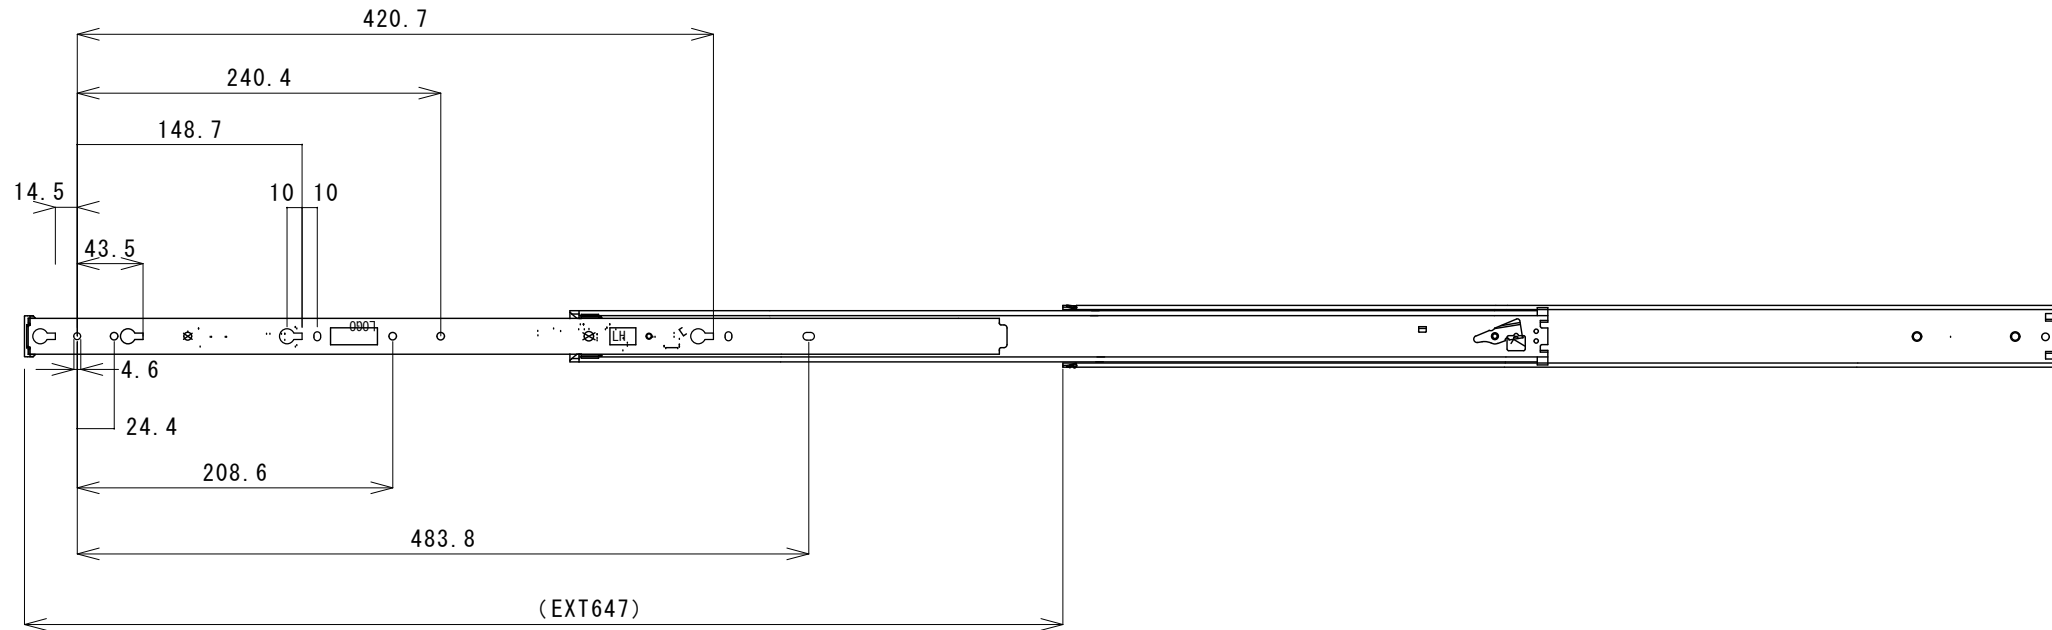

株式会社 ディーグラット

製品仕様	項目	仕様
	品名	TVR-2ULL用ラックマウントレール
	外形寸法	W19×H44×D681
	材質	スチール

SST-RMS03-24

【右側】

【左側】

訂正	備考	承認	作成	DATE	個数	名称	図面番号
		橋本	今橋	2020.12.07	1	ROBO-TV R 2ULL (2020年11月モデル) 用付属品	DG120-TV33
株式会社 ディーグラット				単位	縮尺	図面名	
				mm	1/5 (A3基準)	ラックマウントレール外形寸法図	