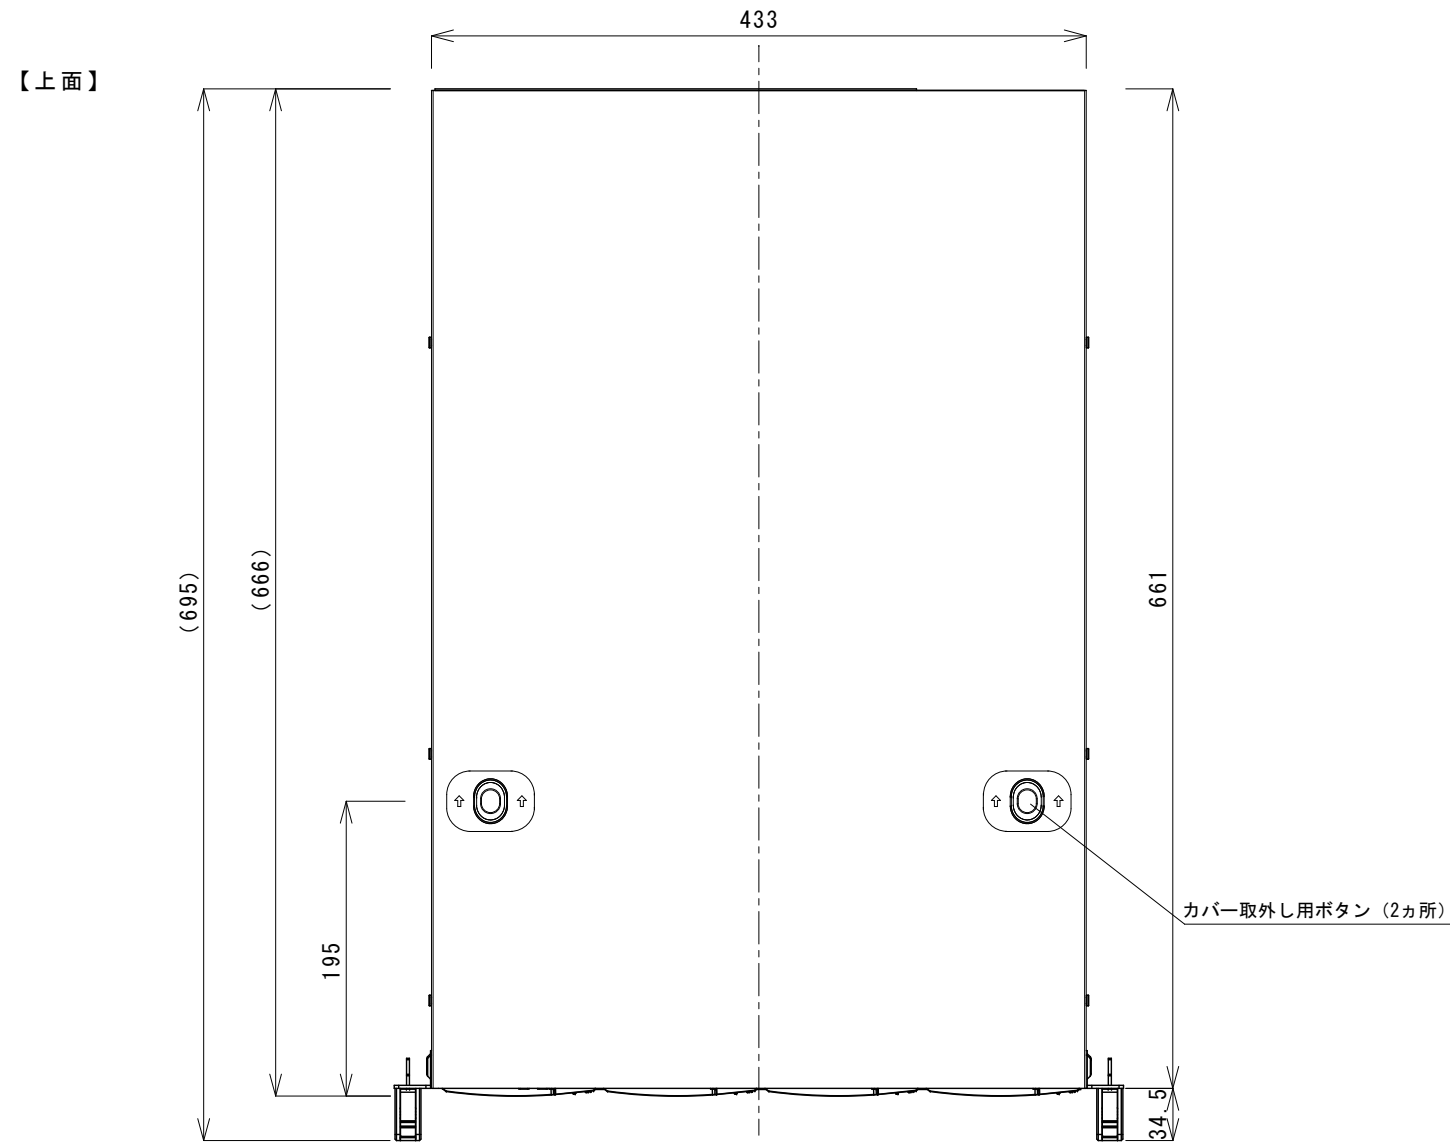

【ROBO-TV R TVR-2ULL/TVR-2ULLR5 (2020年11月冬モデル 外形寸法図)】

製 品 仕 様	項 目	仕 様	
	モデル名	TVR-2ULL	TVR-2ULLR5
RAID可否	RAID不可	RAID5	
搭載HDD	2TB~56TB 最大7個	3~7個、録画領域4TB~48TB	
外形寸法	本体: W430×H87.5×D660 (トッテ含む: W482×H87.5×D696)		
重 量	12kg~ (搭載HDD数により変化)		
電 源	AC100V 50/60Hz		
消費電力	本体40W、プラスHDD1個当たり30W		
冷却ファン	空冷ファン: HDDファン×3、CPUファン×1、電源ファン×1		
温湿度環境	0~40℃、20~80%		
その他	風通しの良い環境に設置のこと。		

※搭載HDDはTVR専用、2TB、4TB、6TB、8TBから選択。

※ラックマウント用専用レールは付属。

※録画サーバーの性能及び機能に関する仕様は、カタログ等を参照下さい。

訂正	備考	承認	作成	DATE	個数	名称	図面番号
		橋本	今橋	2020.12.7	1	ROBO-TV R 2ULL、2ULLR5 (2020年11月冬モデル、C236WS1)	DGI20-TV32
				単位	縮尺	図面名	
				mm	1/5 (A3基準)	ROBO-TV R 2ULL、2ULLR5 外形寸法図	

株式会社 ディーグラット

製品仕様	項目	仕様
	品名	TVR-2ULL用ラックマウントレール
	外形寸法	W19×H44×D681
	材質	スチール

SST-RMS03-24

【右側】

【左側】

訂正	備考	承認	作成	DATE	個数	名称	図面番号
		橋本	今橋	2020.12.07	1	ROBO-TV R 2ULL (2020年11月モデル) 用付属品	DG120-TV33
株式会社 ディーグラット				単位	縮尺	図面名	
				mm	1/5 (A3基準)	ラックマウントレール外形寸法図	