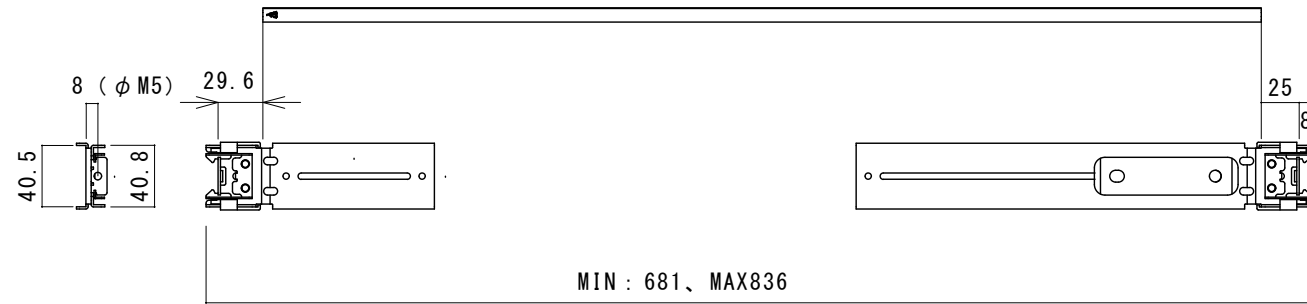

【ROBO-TV R TVR-2ULL/TVR-2ULLR5 (2020年11月冬モデル 外形寸法図)】

製 品 仕 様	項 目	仕 様	
	モデル名	TVR-2ULL	TVR-2ULLR5
RAID可否	RAID不可	RAID5	
搭載HDD	2TB~56TB 最大7個	3~7個、録画領域4TB~48TB	
外形寸法	本体: W430×H87.5×D660 (トッテ含む: W482×H87.5×D696)		
重 量	12kg~ (搭載HDD数により変化)		
電 源	AC100V 50/60Hz		
消費電力	本体40W、プラスHDD1個当たり30W		
冷却ファン	空冷ファン: HDDファン×3、CPUファン×1、電源ファン×1		
温湿度環境	0~40℃、20~80%		
その他	風通しの良い環境に設置のこと。		

※搭載HDDはTVR専用、2TB、4TB、6TB、8TBから選択。

※ラックマウント用専用レールは付属。

※録画サーバーの性能及び機能に関する仕様は、カタログ等を参照下さい。

訂正	備考	承認	作成	DATE	個数	名称	図面番号
		橋本	今橋	2020.12.7	1	ROBO-TV R 2ULL、2ULLR5 (2020年11月冬モデル、C236WS1)	DGI20-TV32
				単位	縮尺	図面名	
				mm	1/5 (A3基準)	ROBO-TV R 2ULL、2ULLR5 外形寸法図	

株式会社 ディーグラット

製品仕様	項目	仕様
	品名	TVR-2ULL用ラックマウントレール
	外形寸法	W19×H44×D681
	材質	スチール

SST-RMS03-24

【右側】

【左側】

訂正	備考	承認	作成	DATE	個数	名称	図面番号
		橋本	今橋	2020.12.07	1	ROBO-TV R 2ULL (2020年11月モデル) 用付属品	DG120-TV33
株式会社 ディーグラット				単位	縮尺	図面名	
				mm	1/5 (A3基準)	ラックマウントレール外形寸法図	