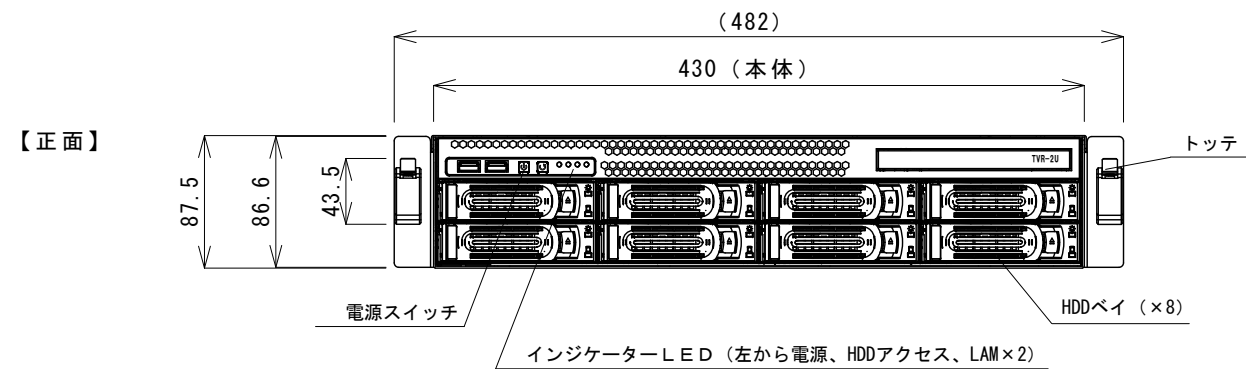

【ROBO-TV R TVR-2ULL/TVR-2ULLR5 (2020年11月冬モデル 外形寸法図)】

製 品 仕 様	項 目	仕 様	
	モデル名	TVR-2ULL	TVR-2ULLR5
RAID可否	RAID不可	RAID5	
搭載HDD	2TB~56TB 最大7個	3~7個、録画領域4TB~48TB	
外形寸法	本体: W430×H87.5×D660 (トッテ含む: W482×H87.5×D696)		
重 量	12kg~ (搭載HDD数により変化)		
電 源	AC100V 50/60Hz		
消費電力	本体40W、プラスHDD1個当たり30W		
冷却ファン	空冷ファン: HDDファン×3、CPUファン×1、電源ファン×1		
温湿度環境	0~40℃、20~80%		
その他	風通しの良い環境に設置のこと。		

※搭載HDDはTVR専用、2TB、4TB、6TB、8TBから選択。

※ラックマウント用専用レールは付属。

※録画サーバーの性能及び機能に関する仕様は、カタログ等を参照下さい。

訂正	備考	承認	作成	DATE	個数	名称	図面番号
		橋本	今橋	2020.12.7	1	ROBO-TV R 2ULL、2ULLR5 (2020年11月冬モデル、C236WS1)	DGI20-TV32
				単位	縮尺	図面名	
				mm	1/5 (A3基準)	ROBO-TV R 2ULL、2ULLR5 外形寸法図	

株式会社 ディーグラット

製品仕様	項目	仕様
	品名	TVR-2ULL用ラックマウントレール
	外形寸法	W19×H44×D681
	材質	スチール

SST-RMS03-24

【右側】

【左側】

訂正	備考	承認	作成	DATE	個数	名称	図面番号
		橋本	今橋	2020.12.07	1	ROBO-TV R 2ULL (2020年11月モデル) 用付属品	DG120-TV33
株式会社 ディーグラット				単位	縮尺	図面名	
				mm	1/5 (A3基準)	ラックマウントレール外形寸法図	