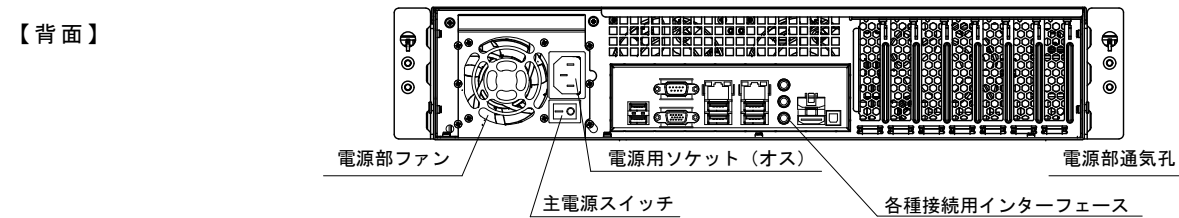

【ROBO-TV R TVR-2ULL/TVR-2ULLR5 (2020年11月冬モデル 外形寸法図)】

製 品 仕 様	項 目	仕 様	
	モデル名	TVR-2ULL	TVR-2ULLR5
RAID可否	RAID不可	RAID5	
搭載HDD	2TB~56TB 最大7個	3~7個、録画領域4TB~48TB	
外形寸法	本体: W430×H87.5×D660 (トッテ含む: W482×H87.5×D696)		
重 量	12kg~ (搭載HDD数により変化)		
電 源	AC100V 50/60Hz		
消費電力	本体40W、プラスHDD1個当たり30W		
冷却ファン	空冷ファン: HDDファン×3、CPUファン×1、電源ファン×1		
温湿度環境	0~40℃、20~80%		
その他	風通しの良い環境に設置のこと。		

※搭載HDDはTVR専用、2TB、4TB、6TB、8TBから選択。

※ラックマウント用専用レールは付属。

※録画サーバーの性能及び機能に関する仕様は、カタログ等を参照下さい。

訂正	備考	承認	作成	DATE	個数	名称	図面番号
		橋本	今橋	2020.12.7	1	ROBO-TV R 2ULL、2ULLR5 (2020年11月冬モデル、C236WS1)	DGI20-TV32
				単位	縮尺	図面名	
				mm	1/5 (A3基準)	ROBO-TV R 2ULL、2ULLR5 外形寸法図	

株式会社 ディーグラット

製品仕様	項目	仕様
	品名	TVR-2ULL用ラックマウントレール
	外形寸法	W19×H44×D681
	材質	スチール

SST-RMS03-24

【右側】

【左側】

訂正	備考	承認	作成	DATE	個数	名称	図面番号
		橋本	今橋	2020.12.07	1	ROBO-TV R 2ULL (2020年11月モデル) 用付属品	DG120-TV33
株式会社 ディーグラット				単位	縮尺	図面名	
				mm	1/5 (A3基準)	ラックマウントレール外形寸法図	