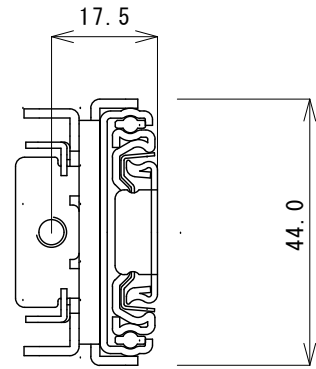

【ROBO-TV R TVR-2ULL/TVR-2ULLR5 (2020年11月冬モデル 外形寸法図)】

製 品 仕 様	項 目	仕 様	
	モデル名	TVR-2ULL	TVR-2ULLR5
RAID可否	RAID不可	RAID5	
搭載HDD	2TB~56TB 最大7個	3~7個、録画領域4TB~48TB	
外形寸法	本体: W430×H87.5×D660 (トッテ含む: W482×H87.5×D696)		
重 量	12kg~ (搭載HDD数により変化)		
電 源	AC100V 50/60Hz		
消費電力	本体40W、プラスHDD1個当たり30W		
冷却ファン	空冷ファン: HDDファン×3、CPUファン×1、電源ファン×1		
温湿度環境	0~40℃、20~80%		
その他	風通しの良い環境に設置のこと。		

※搭載HDDはTVR専用、2TB、4TB、6TB、8TBから選択。

※ラックマウント用専用レールは付属。

※録画サーバーの性能及び機能に関する仕様は、カタログ等を参照下さい。

訂正	備考	承認	作成	DATE	個数	名称	図面番号
		橋本	今橋	2020.12.7	1	ROBO-TV R 2ULL、2ULLR5 (2020年11月冬モデル、C236WS1)	DGI20-TV32
				単位	縮尺	図面名	
				mm	1/5 (A3基準)	ROBO-TV R 2ULL、2ULLR5 外形寸法図	

株式会社 ディーグラット

製品仕様	項目	仕様
	品名	TVR-2ULL用ラックマウントレール
	外形寸法	W19×H44×D681
	材質	スチール

SST-RMS03-24

【右側】

【左側】

訂正	備考	承認	作成	DATE	個数	名称	図面番号
		橋本	今橋	2020.12.07	1	ROBO-TV R 2ULL (2020年11月モデル) 用付属品	DG120-TV33
株式会社 ディーグラット				単位	縮尺	図面名	
				mm	1/5 (A3基準)	ラックマウントレール外形寸法図	