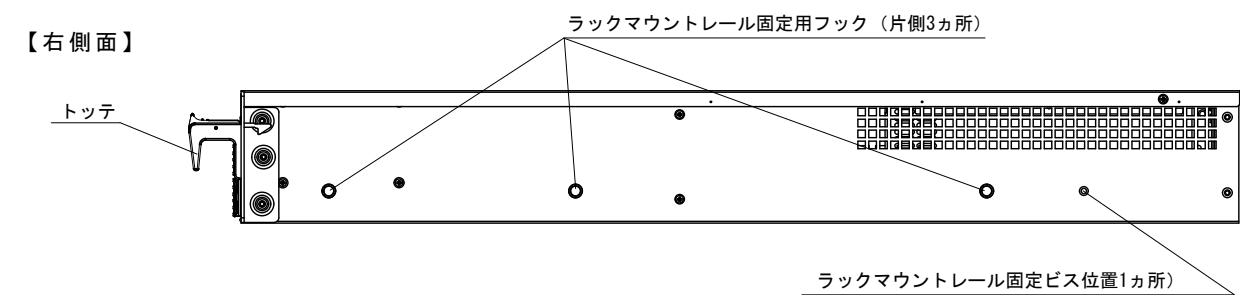

【ROBO-TV R TVR-2ULL/TVR-2ULLR5 (2020年11月冬モデル 外形寸法図)】

製 品 仕 様	項 目	仕 様	
	モデル名	TVR-2ULL	TVR-2ULLR5
RAID可否	RAID不可	RAID5	
搭載HDD	2TB~56TB 最大7個	3~7個、録画領域4TB~48TB	
外形寸法	本体: W430×H87.5×D660 (トッテ含む: W482×H87.5×D696)		
重 量	12kg~ (搭載HDD数により変化)		
電 源	AC100V 50/60Hz		
消費電力	本体40W、プラスHDD1個当たり30W		
冷却ファン	空冷ファン: HDDファン×3、CPUファン×1、電源ファン×1		
温湿度環境	0~40℃、20~80%		
その他	風通しの良い環境に設置のこと。		

※搭載HDDはTVR専用、2TB、4TB、6TB、8TBから選択。

※ラックマウント用専用レールは付属。

※録画サーバーの性能及び機能に関する仕様は、カタログ等を参照下さい。

訂正	備考	承認	作成	DATE	個数	名称	図面番号
		橋本	今橋	2020.12.7	1	ROBO-TV R 2ULL、2ULLR5 (2020年11月冬モデル、C236WS1)	DGI20-TV32
				単位	縮尺	図面名	
				mm	1/5 (A3基準)	ROBO-TV R 2ULL、2ULLR5 外形寸法図	

株式会社 ディーグラット

製品仕様	項目	仕様
	品名	TVR-2ULL用ラックマウントレール
	外形寸法	W19×H44×D681
	材質	スチール

SST-RMS03-24

【右側】

【左側】

訂正	備考	承認	作成	DATE	個数	名称	図面番号
		橋本	今橋	2020.12.07	1	ROBO-TV R 2ULL (2020年11月モデル) 用付属品	DG120-TV33
株式会社 ディーグラット				単位	縮尺	図面名	
				mm	1/5 (A3基準)	ラックマウントレール外形寸法図	